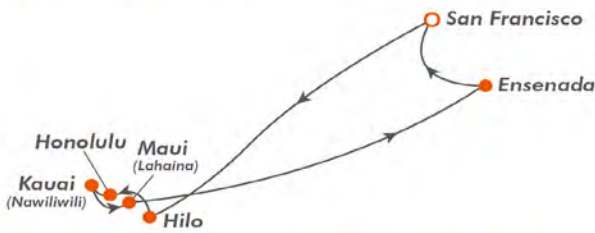

2人阳台房: \$2055/人起(含税)

所有价格均为美金(USD)价格。
游轮价格随时浮动,图上价格仅供参考,请以实时咨询为准。

2024出发日期:

Crown Princess
皇冠公主号

一月: 07 三月: 09
二月: 22 四月: 04

Ruby Princess
红宝石公主号

九月: 29
十二月: 02, 18

- DAY 01** 旧金山, 加利福尼亚 *San Francisco, California*
- DAY 02-05** 海上游 *At Sea*
- DAY 06** 希洛, 夏威夷 *Hilo, Hawaii*
- DAY 07** 火奴鲁鲁, 夏威夷 *Honolulu, Hawaii*
- DAY 08** 可爱岛, 夏威夷 *Kauai (Nawiliwili), Hawaii*
- DAY 09** 科纳, 夏威夷 *Kona, Hawaii*
- DAY 09** (9/29, 12/2, 12/18出发) 或茂宜岛, 夏威夷 *Or Maui (Lahaina), Hawaii*
- DAY 10-14** 海上游 *At Sea*
- DAY 15** 恩森那达, 墨西哥 *Ensenada, Mexico*
- DAY 16** 海上游 *At Sea*
- DAY 17** 旧金山, 加利福尼亚 *San Francisco, California*

希洛, 夏威夷

可爱岛, 夏威夷

恩森那达, 墨西哥

*注: 行程顺序会因出发日期有所调整, 请以实际出发为准。

彩页编号: PSH17-2402